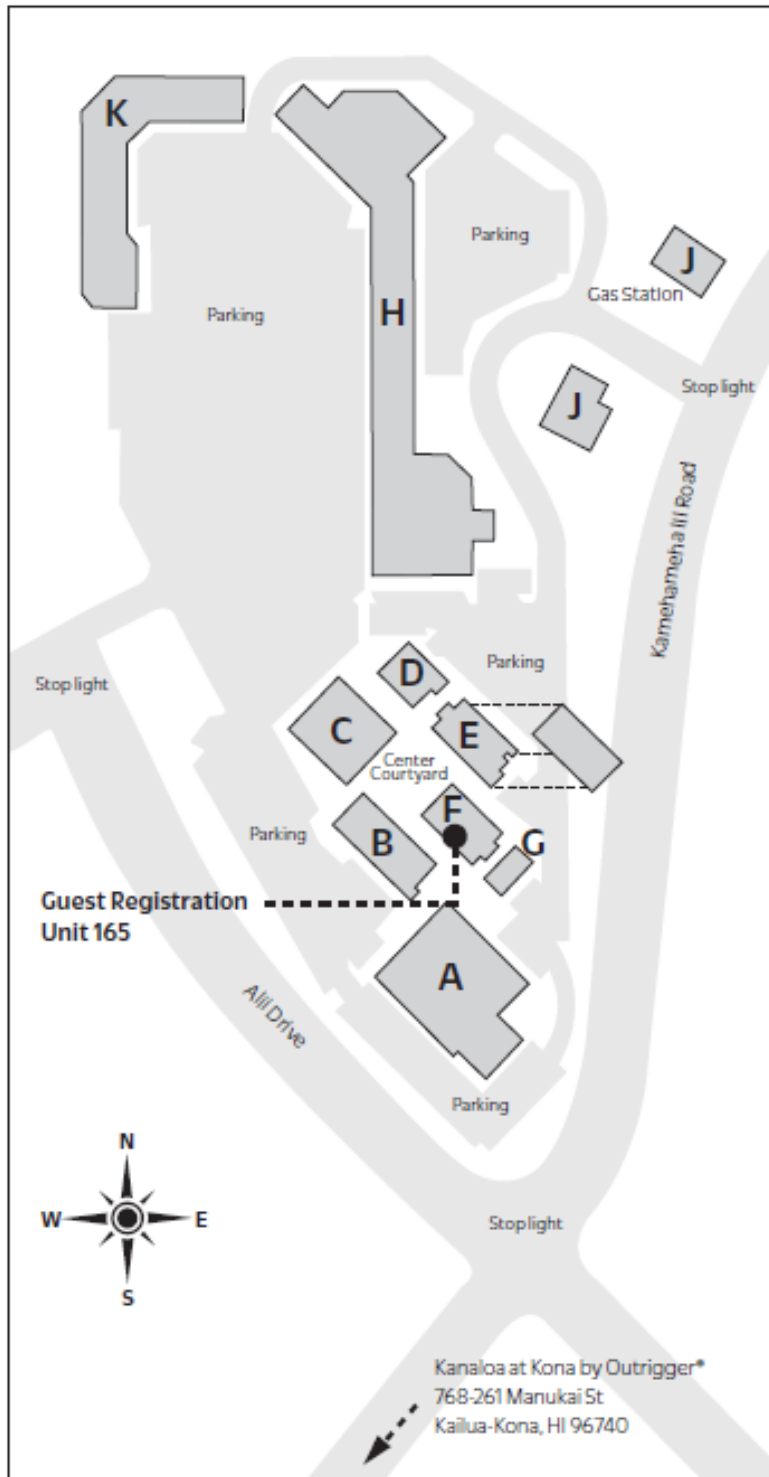

# カナロア・アット・コナ by アウトリガー® フロントデスクのご案内

フロントデスクは、コナ国際空港から車で約 30 分のケアハウショッピングセンター内にございます。

\* チェックイン時間は毎日午前 8 時から午後 5 時までです。

(時間外にご到着の場合は (808) 322-7222 にお電話下さい)

## 空港からフロントデスクへの行き方

- ① Keahole Airport Road を東に向かいます。
- ② Queen Kaahumanu Highway を右折、約 10 マイル (16Km) 進みます。
- ③ Hawaii Belt Road に入り、Kuakini Highway を約 2 マイル (3Km) 進みます。
- ④ 右折し、Kamehameha III Road に進みます。
- ⑤ 右折し、Ali Drive へ入ります。
- ⑥ ケアハウショッピングセンターに入り 駐車場に車を止めて下さい。  
フロントデスクは Unit 165 です。

## フロントデスクからカナロア・アット・コナ by アウトリガー®への行き方

- ① Alii Drive を南に進みます。
- ② Kamehameha III Road を右折します。
- ③ Manukai Street を右折します。

Hawaii  
Vacation Condos  
BY OUTRIGGER®